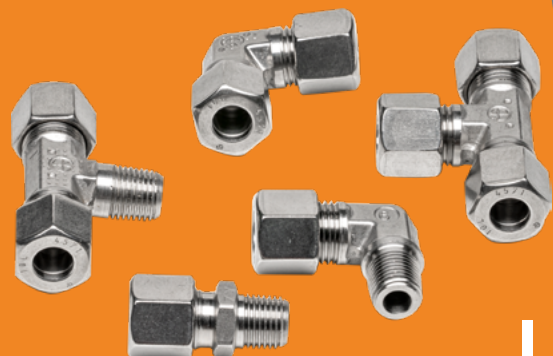

MANOMETRI

RACCORDERIA INOX

DIN 11853 - 11864 - 11851

CLAMP BS - DIN - ISO

RACCORDI MICROFUSI - MASSELLO

ISO SALDARE

VALVOLE E ACCESSORI

RACCORDI AD OGIVA