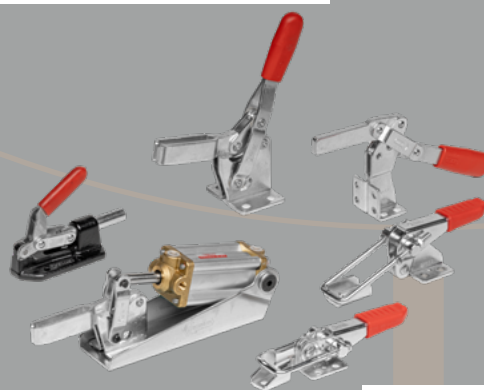

leaderCom
forniture industriali

**Fornitura *industriale*
di raccorderia INOX
e componentistica**

COMPONENTI PER AUTOMAZIONE

CILINDRI

GRUPPI FILTRO E ELETTROVALVOLE

RACCORDI E ACCESSORI

TUBI RILSAN - PU - PTFE

MANOMETRI

RACCORDERIA INOX

DIN 11853 - 11864 - 11851

CLAMP BS - DIN - ISO

RACCORDI MICROFUSI - MASSELLO

ISO SALDARE

VALVOLE E ACCESSORI

RACCORDI AD OGIVA

GESTIONE FLUIDI

VALVOLE E ATTUATORI

ELETTRIVALVOLE PER FLUIDI

Parker

VALVOLE

COMPLEMENTI E ACCESSORI

COMPONENTI PER NASTRI TRASPORTATORI

teCom
Technology Components

SISTEMI DI BLOCCAGGIO

& SPEEDY BLOCK

LEADERCOM S.R.L.

Attiva dal 2005, l'azienda ha l'obiettivo di ottimizzare la fornitura di **raccorderia inox** e **componenti industriali** implementando innovazione tecnologica a servizio dell'efficientamento del magazzino. Ci distinguiamo per la specializzazione nella **distribuzione personalizzata**, la **consegna rapida** e l'affidabilità di offrire **ampia disponibilità** di prodotti. Collaboriamo con grandi imprese ma anche con piccole realtà artigianali, sia per forniture industriali continuative che per la vendita diretta al dettaglio.