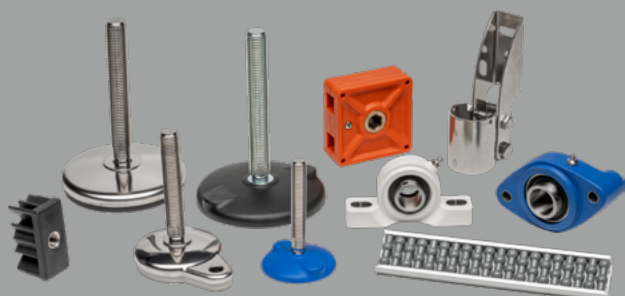

MANOMETRI

RACCORDERIA INOX

DIN 11853 - 11864 - 11851

CLAMP BS - DIN - ISO

RACCORDI MICROFUSI - MASSELLO

ISO SALDARE

VALVOLE E ACCESSORI

RACCORDI AD OGIVA

GESTIONE FLUIDI

VALVOLE E ATTUATORI

ELETTRIVALVOLE PER FLUIDI

Parker

VALVOLE

COMPLEMENTI E ACCESSORI

COMPONENTI PER NASTRI TRASPORTATORI

teCom
Technology Components

SISTEMI DI BLOCCAGGIO

& SPEEDY BLOCK

LEADERCOM S.R.L.

Attiva dal 2005, l'azienda ha l'obiettivo di ottimizzare la fornitura di **raccorderia inox** e **componenti industriali** implementando innovazione tecnologica a servizio dell'efficientamento del magazzino. Ci distinguiamo per la specializzazione nella **distribuzione personalizzata**, la **consegna rapida** e l'affidabilità di offrire **ampia disponibilità** di prodotti. Collaboriamo con grandi imprese ma anche con piccole realtà artigianali, sia per forniture industriali continuative che per la vendita diretta al dettaglio.