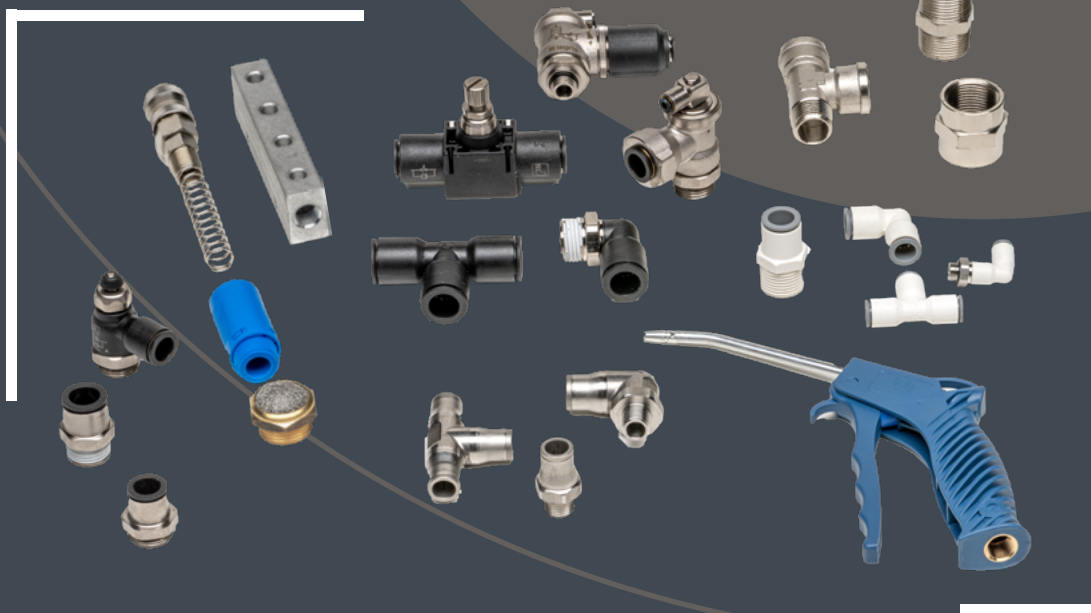

leaderCom
forniture industriali

**Fornitura *industriale*
di raccorderia INOX
e componentistica**

COMPONENTI PER AUTOMAZIONE

CILINDRI

GRUPPI FILTRO E ELETTROVALVOLE

RACCORDI E ACCESSORI

TUBI RILSAN - PU - PTFE

MANOMETRI

RACCORDERIA INOX

DIN 11853 - 11864 - 11851

CLAMP BS - DIN - ISO

RACCORDI MICROFUSI - MASSELLO

ISO SALDARE

VALVOLE E ACCESSORI

RACCORDI AD OGIVA

GESTIONE FLUIDI

VALVOLE E ATTUATORI

ELETTRIVALVOLE PER FLUIDI

Parker

VALVOLE

COMPLEMENTI E ACCESSORI

COMPONENTI PER NASTRI TRASPORTATORI

teCom
Technology Components