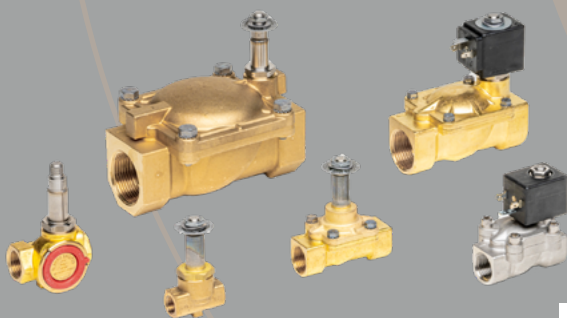

leaderCom
forniture industriali

**Fornitura *industriale*
di raccorderia INOX
e componentistica**

COMPONENTI PER AUTOMAZIONE

CILINDRI

GRUPPI FILTRO E ELETTROVALVOLE

RACCORDI E ACCESSORI

TUBI RILSAN - PU - PTFE

MANOMETRI

RACCORDERIA INOX

DIN 11853 - 11864 - 11851

CLAMP BS - DIN - ISO

RACCORDI MICROFUSI - MASSELLO

ISO SALDARE

VALVOLE E ACCESSORI

RACCORDI AD OGIVA

GESTIONE FLUIDI

VALVOLE E ATTUATORI

ELETTRIVALVOLE PER FLUIDI

Parker

VALVOLE

COMPLEMENTI E ACCESSORI

COMPONENTI PER NASTRI TRASPORTATORI

teCom
Technology Components